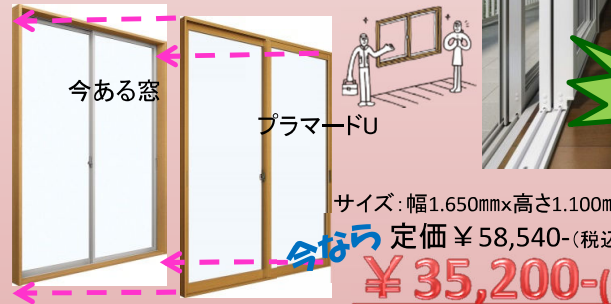

窓なんです

窓・玄関
リフォーム
Reform Consultation

窓をリフォームしませんか

[熱の流出比率]

冬

熱

外壁
19%

窓 **52%**

換気
15%

床
9%

屋根
5%

窓は、熱の出入りが一番多い場所。
壁と比べると夏は約6倍、冬は約3倍の差があります。

※「平成25年省エネルギー基準に準拠した算定・判断の方法及び解説Ⅱ住宅」標準住戸のプランにおける例で、AE-Sim/Heatによる当社の計算結果より。窓種：アルミ(複層ガラス)

算出条件
●使用ソフト AE-Sim/Heat(建築の温熱環境シミュレーションプログラム)/株式会社建築環境ソリューションズ ●気象データ「拡張アメダス気象データ」2000年版標準年/(一社)日本建築学会

●住宅モデル「平成25年省エネルギー基準に準拠した算定・判断の方法及び解説Ⅱ住宅」標準住戸のプラン2階建て/延床面積:120.08㎡/開口率:26.8%(4~8地域) ●躯体 平成11年省エネルギー基準適合レベル

外気温:0.5℃、室温:20℃
2月24日5~6時(日平均外気最低日)、東京

今ある窓の内側に取り付け
二重窓にするだけで快適生活! うれしい防音効果も!

エコ内窓
YKK AP プラマードU

40%OFF

サイズ:幅1.650mm×高さ1.100mm 複層ガラス

今から 定価 ¥58,540-(税込)

¥35,200-(税込)

+工事費 ¥5,250-(税込)~

お風呂場の
冷たい空気が
なくなったよ!

一番寒い部屋が、
一番暖かい部屋に
なりました!

今ある窓ガラスを
真空ガラスに交換!