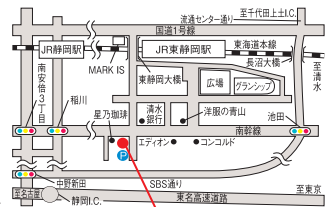

## 会場のご案内

TOTO YKK AP 静岡コラボレーションショールーム

〒422-806 静岡市駿河区曲金7丁目1番6号

●TOTO静岡ショールーム

☎ 0120-43-1010

●YKK APショールーム静岡

☎ 0120-75-0202

開館時間: 10時~17時

休館日: 毎週水曜日(但し、祝日の水曜日は開館)、

夏季休暇、年末年始

TOTO YKK AP 静岡コラボレーションショールーム