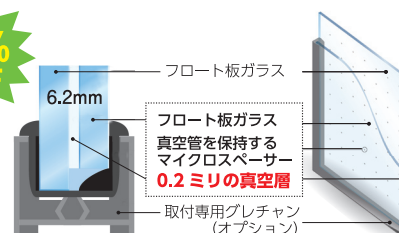

今ある窓の内側に
もうひとつ窓をプラス！
内窓で断熱&遮熱対策！

かんたん
二重窓リフォームで
住まいを快適空間に

最短
60分
1窓あたりの施工時間

引違い窓 複層ガラス

サイズ:幅1,650mm×高さ1,100mm
定価 ¥58,540 (税込)～

今なら
¥35,200 (税込)～
40% OFF

※工事費別途 ¥7,000～

Tポイント▶上記サイズ300ポイント

ガラスの交換

薄型断熱ガラス クリアFit 日本板硝子株式会社

10年保証

窓ガラスの
交換で、
住まい快適。

最短
30分
1窓あたりの施工時間

断熱 防露 取替簡単 内窓最適

真空の力で効果は一枚ガラスの2倍断熱！
結露を抑えて温かいお部屋に

薄型断熱ガラス クリアFit

サイズ:幅1,690mm×高さ1,170mm
定価 ¥39,700 (税込)～

今なら
¥16,250 (税込)～
59% OFF

※工事費別途 ¥3,500～

※2016年2月末迄の価格です

MADOショップ島田金谷店

株式会社 沖金物店

0547-46-3157

※価格は現場・サイズによって変動します。 ※商品の色は印刷の特性上、実物と異なる場合があります。写真・イラストはイメージです。

玄関だって、リフォームできる。

玄関ドア

かんたんドアリモ

After

Before

わずか1日で、高いデザイン性&防犯性のスマートドアにリフォーム可能。キーレスでドアのカギを開け閉めできる新世代ドアキーシステム。

リフォーム スマートドア
ヴェナート RD YKK AP
デザイン S14

親子Aタイプ
サイズ:幅1,130mm×高さ2,189mm
定価¥570,240(税込)~