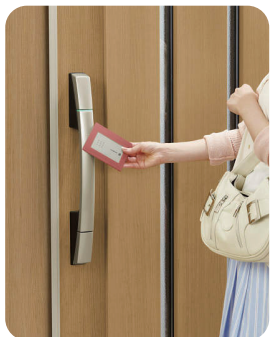

玄関だって、リフォームできる。

玄関ドア

かんたんドアリモ

After

Before

わずか1日で、高いデザイン性&防犯性のスマートドアにリフォーム可能。キーレスでドアのカギを開け閉めできる新世代ドアキーシステム。

リフォーム スマートドア
ヴェナート RD YKK AP
デザイン S14

親子Aタイプ
サイズ:幅1,130mm×高さ2,189mm
定価¥570,240(税込)~

40% OFF

今なら **¥342,150** (税込) ~

※工事費別途¥60,000~

玄関引戸

かんたんドアリモ

After

豊富なバリエーションからイメージ通りのデザインが選べ、たった1日でキレイな玄関にリフォームできます。

リフォーム玄関引戸 YKK AP
れん樹 RH AP

デザイン C01
ランマ無

サイズ:幅1,690mm×高さ2,250mm
定価¥555,120(税込)~

今なら **¥333,100** (税込) ~

※工事費別途¥60,000~

40% OFF

勝手口

通風性や断熱性にこだわったドアにリフォームして、キッチンを一変すれば、家事が楽しくなります！

After

Before

リフォーム YKK AP
勝手口ドア

アルミ複層タイプ
Low-eガラス 横格子

サイズ:幅810mm×高さ2,058mm
定価¥180,000(税込)~

今なら **¥108,000** (税込) ~

※工事費別途¥40,000~

40% OFF

リフォームする近道教えます!!

当店ではリフォームローンを取り扱っております。今はリフォーム資金はないけど、でも家を綺麗にしたい!!という方にお勧めです。

例えば **リフォームプランをご利用いただくと**

¥400,000-(税込) のリフォーム工事を行った場合
月々お支払額(35回) >>>> **6,600円**

- ●頭金……¥0 ●毎月の分割支払金(初回)……¥8,722 ●毎月の分割支払金(2回目以降)……¥6,600×35回
- ●ボーナス月加算分割支払金………¥30,000×6回(ボーナス月の「毎月の分割支払金」への加算金額)
- ●お支払総額(税込)………¥419,722

※2015年10月段階の実質年率3.15%で試算しております。実質年率は工事完了時期により変動する可能性があります。試算結果は目安です。詳細は当社までお問い合わせください。

お客様のご希望の内容に沿って返済プラン作成可能です。お気軽にお問合わせください。

VISA MasterCard SAISON CARD INTERNATIONAL カードでのお支払いも可能です。(一回・二回・リボ払い)

窓まわりの【困った】を解決します

1. 1 カギのかかりが悪い
2. 2 ガラス割れ
3. 3 網戸の張り替え
4. 4 窓・網戸・雨戸の動きが悪い
5. 5 風呂場・脱衣場が寒い
6. 6 結露が激しい
7. 7 騒音がうるさい
8. 8 ブラインドの取り付け・修理
9. 9 西日がきつい
10. 10 勝手口に風を通したい
11. 11 手すりをつけたい
12. 12 物置・カーポートが欲しい
13. 13 ベランダ・テラスが欲しい
14. 14 フェンスを取り換えたい

お気軽にご相談ください!

興味、関心のある方、先ずはご一報ください! お電話、ご来店お待ちしております

ニッポンの窓をよくしたい

MADOショップ島田金谷店

株式会社 沖金物店

島田市金谷東1丁目1243-1

TEL **0547-46-3157**

MADOショップ島田金谷店

検索

こちらです!