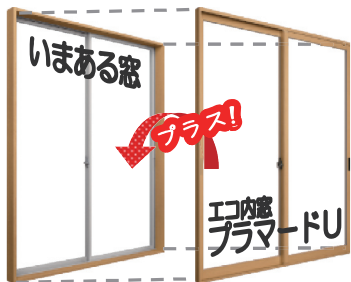

窓は、リフォームできる。

イヤア～な結露。掃除も大変だし、
なんか健康にもよくないような？

原因

窓が冷えると結露ができる。

窓の結露は、冷たいコップの表面に水滴がつくと同じこと。室内の温かい空気が冷たい窓に触れることで空気中の水蒸気が水滴に変化。
つまり、窓と室温の温度差があればあるほど起きる現象なのです。

解決！窓を断熱化して窓と室温の温度差を小さくしましょう。

内窓の取付

エコ内窓 プラマードU YKK AP

今ある窓の内側に
もうひとつ窓をプラス！
内窓で断熱&遮熱対策！

かんたん
二重窓リフォームで
住まいを快適空間に

最短
60分
1窓あたりの施工時間

引違い窓 複層ガラス

サイズ:幅1,650mm×高さ1,100mm
定価 ¥58,540 (税込)～

今なら
¥35,200 (税込)～
40% OFF

※工事費別途 ¥7,000～

Tポイント▶上記サイズ300ポイント

ガラスの交換

薄型断熱ガラス クリアFit 日本板硝子株式会社

10年保証

窓ガラスの
交換で、
住まい快適。

最短
30分
1窓あたりの施工時間

断熱 防露 取替簡単 内窓最適

真空の力で効果は一枚ガラスの2倍断熱！
結露を抑えて温かいお部屋に

薄型断熱ガラス クリアFit