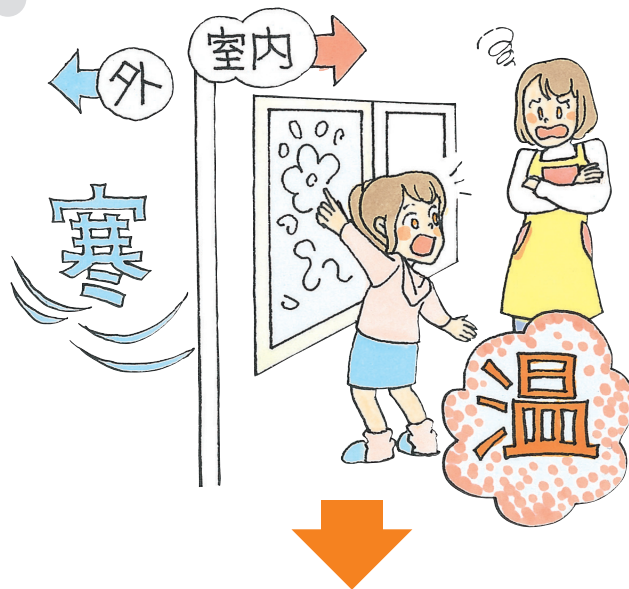

窓は、リフォームできる。

イヤア～な結露。掃除も大変だし、
なんか健康にもよくないような？

原因

窓が冷えると結露ができる。

窓の結露は、冷たいコップの表面に水滴がつくと同じこと。室内の温かい空気が冷たい窓に触れることで空気中の水蒸気が水滴に変化。
つまり、窓と室温の温度差があればあるほど起きる現象なのです。

解決！窓を断熱化して窓と室温の温度差を小さくしましょう。

内窓の取付

エコ内窓 プラマードU YKK AP